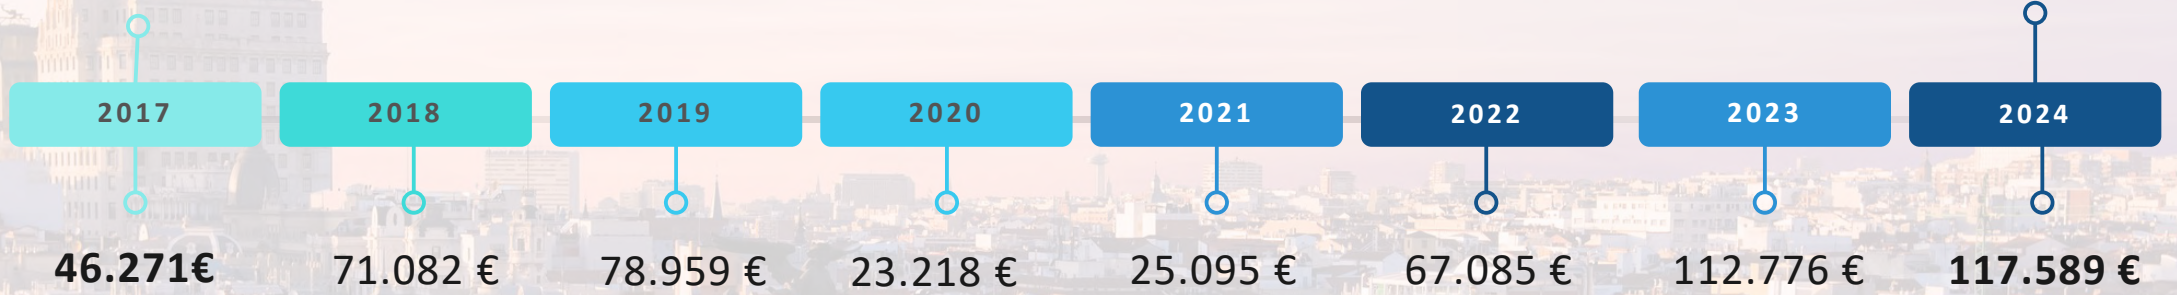

# sostenibilidad económica

---

48% del uso de taxi era Joinup

80% del uso de taxi es Joinup

*Datos del ahorro de desgravación de IVA*

Reducción de huella de carbono (2024)

Vehículo ECO  
solicitado: 17,1%

Vehículo ECO  
asignado: 83,7%