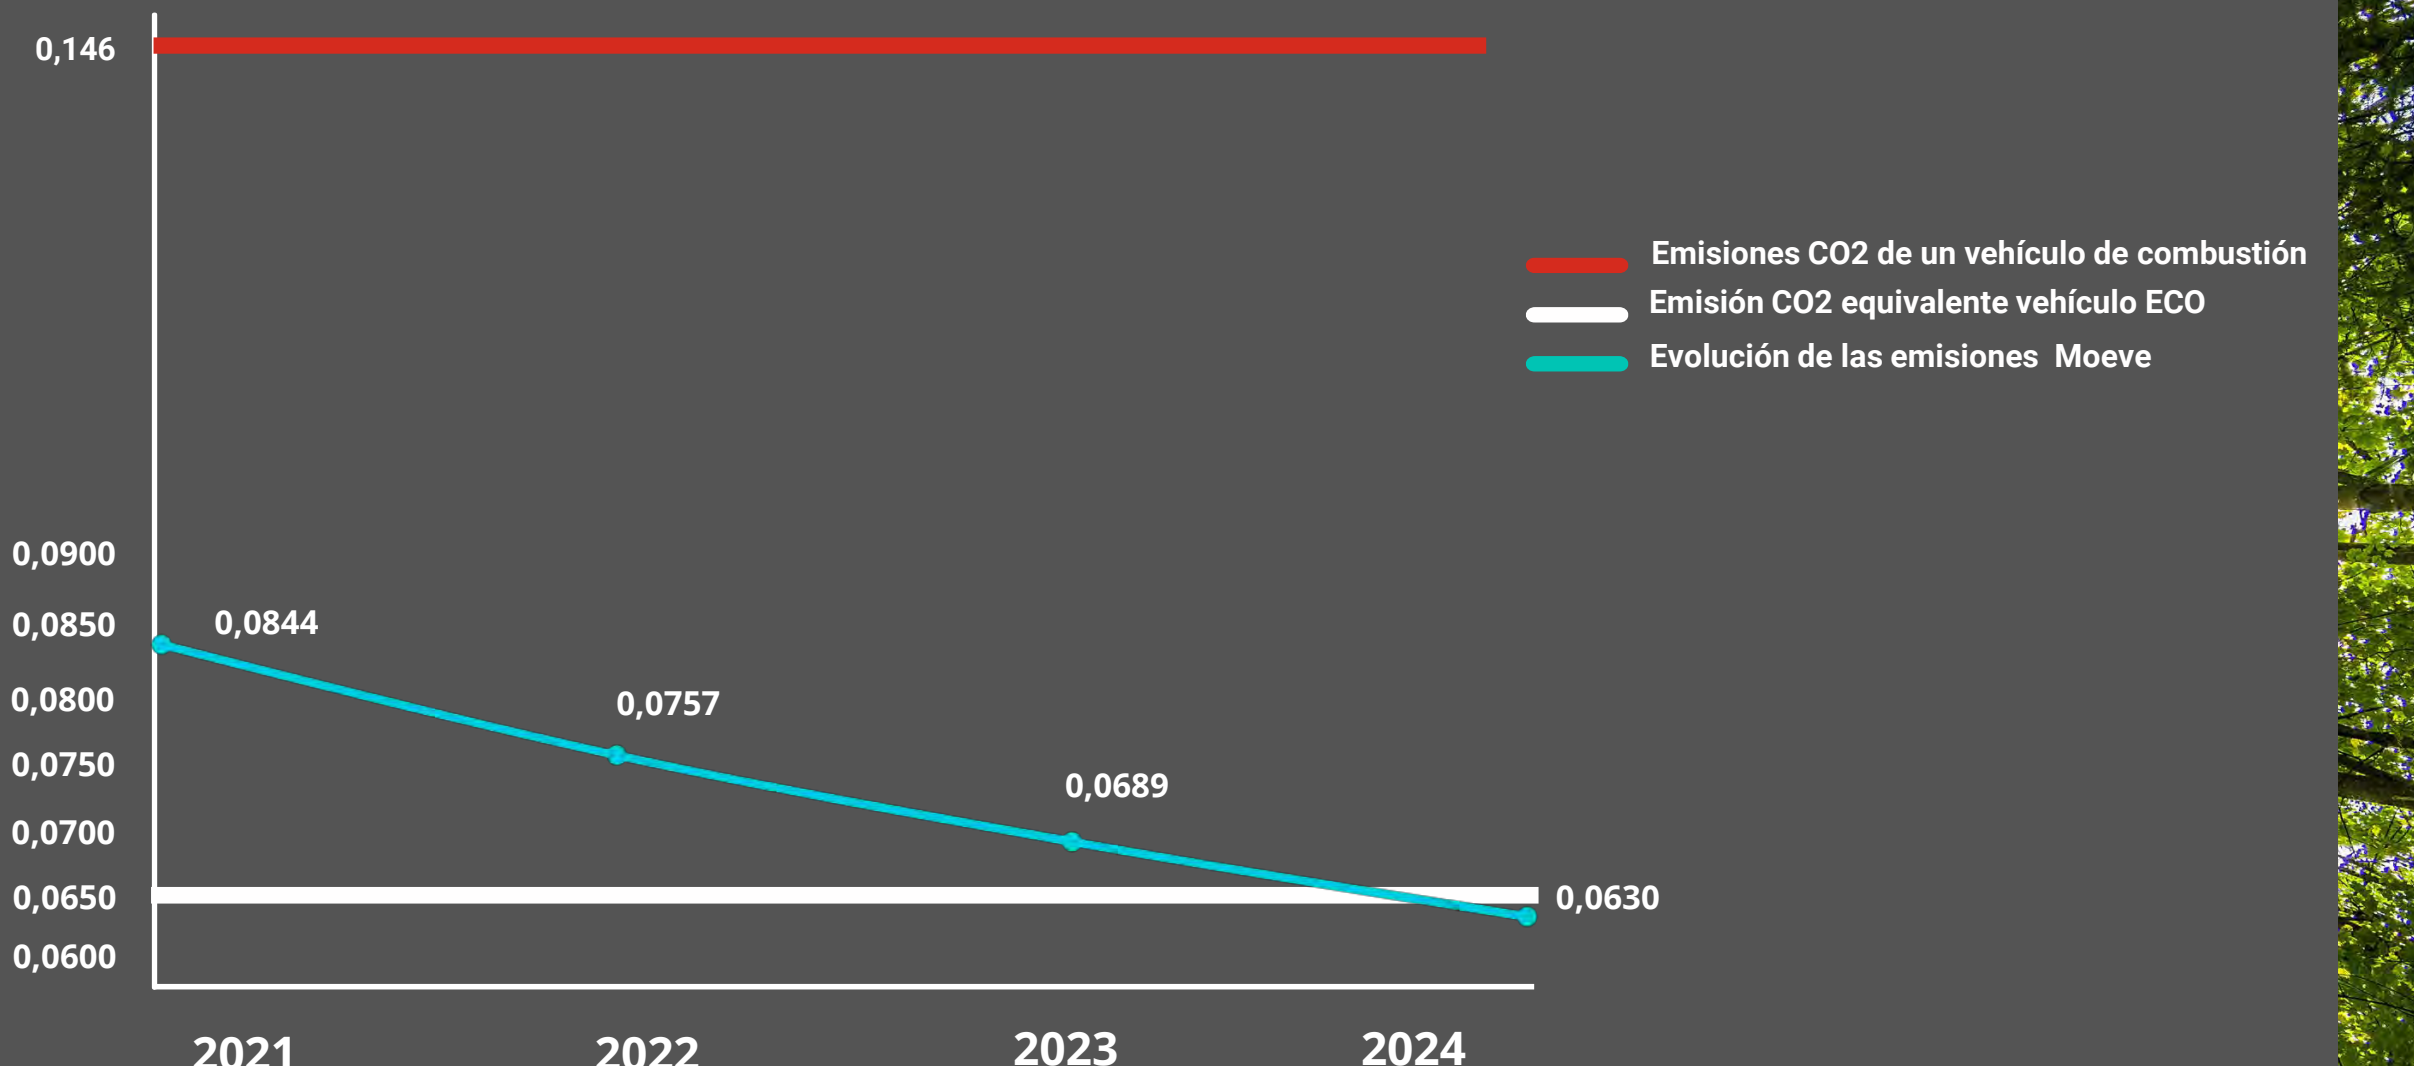

# sostenibilidad económica

---

48% del uso de taxi era Joinup

80% del uso de taxi es Joinup

*Datos del ahorro de desgravación de IVA*

Reducción de huella de carbono (2024)

Vehículo ECO  
solicitado: 17,1%

Vehículo ECO  
asignado: 83,7%

# sostenibilidad medioambiental

---

# CO2 equivalente emitido por Km recorrido